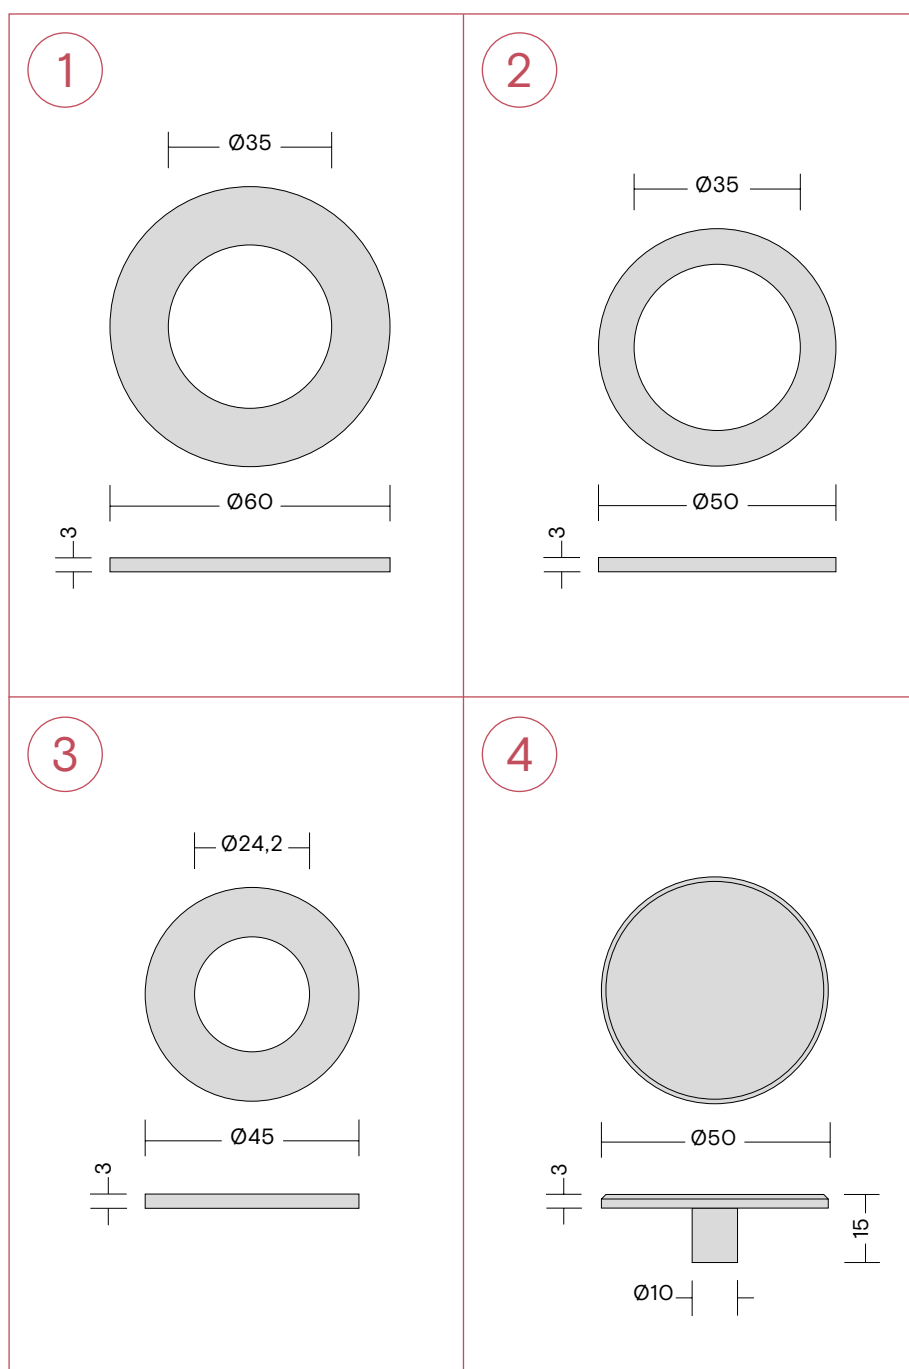

# Mål rosetter

## Mål rosetter

1. Roset til Flex
2. Roset til Fusion, Nordic single tap eller Nordic blandingsbatteri
3. Roset til Nordic sæbedispenser
4. Dækplade

Alle mål i mm.

Quooker®

Quooker Skandinavien A/S  
Mesterloden 42  
2820 Gentofte  
70 25 20 40  
[info@quooker.dk](mailto:info@quooker.dk)  
[quooker.dk](http://quooker.dk)