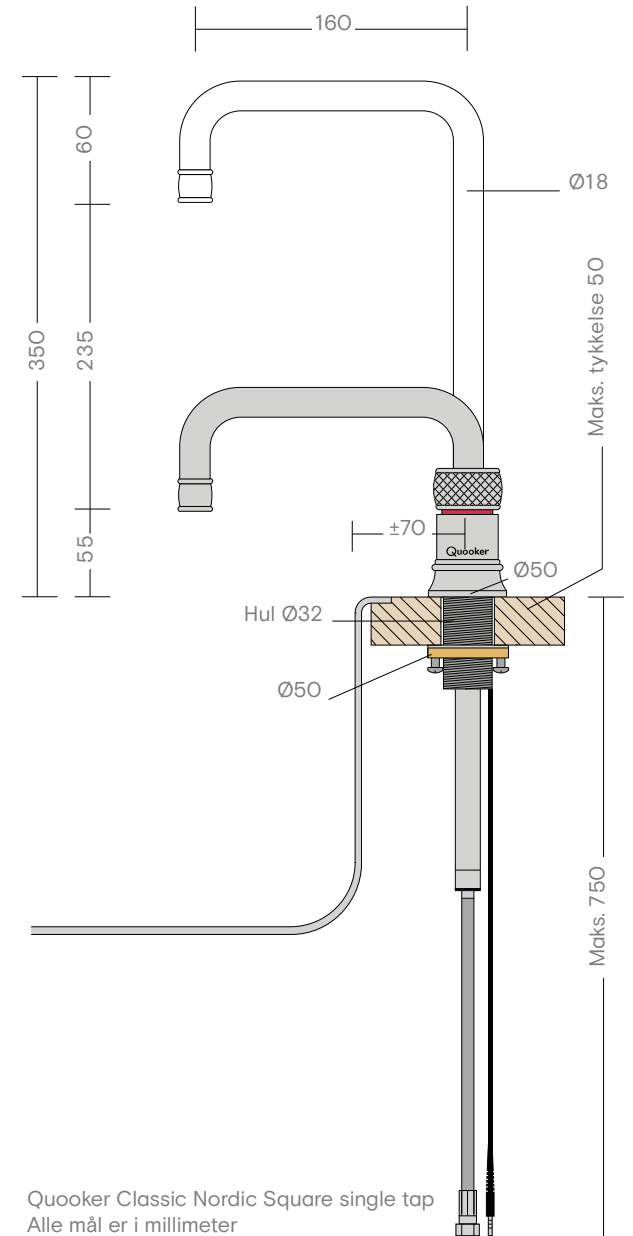

Quooker Classic Nordic Round single tap
Alle mål er i millimeter

Quooker Classic Nordic Square single tap
Alle mål er i millimeter